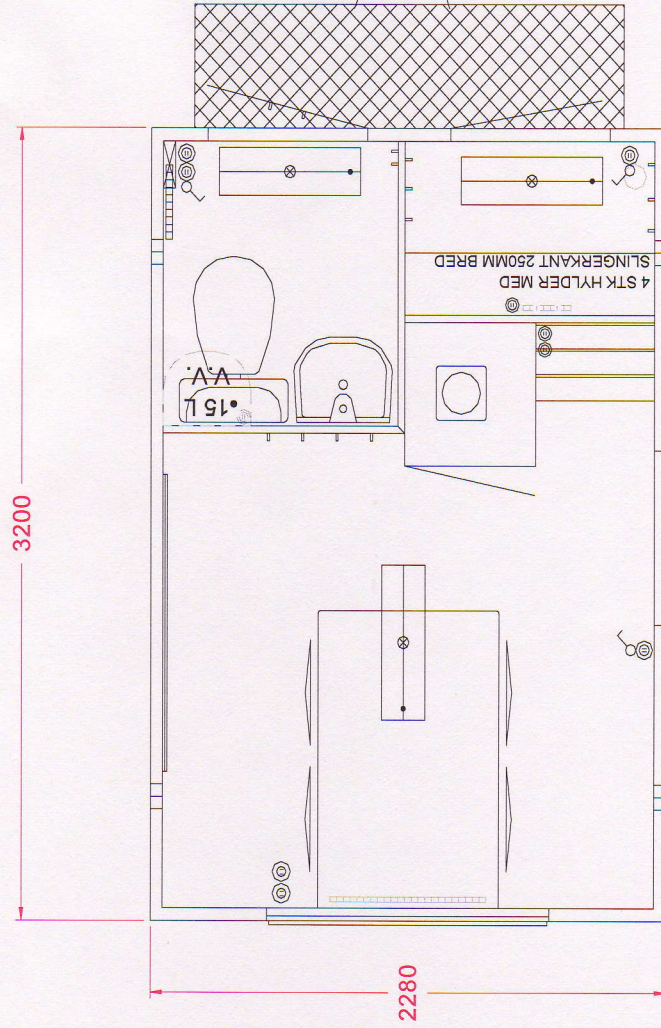

230V indTag
 Toilet med kværn
 Håndvask
 15 L Vandvarmer
 4 stk hylder i redskabsrum
 Den nederste hylde skal sidde 700mm over gulvet
 Fast bord og 4 stole

Frostvagt under den nederst hylde
 6 stk klædekrøge i redskabsrummet
 1 stk 800W Radiator under bord
 Håndklædeholder
 Elefantrist 1900x500

TILBEHØR:
 Køleskab
 Kogeplade
 Langt håndsving
 Opslagstavle

25 m Elkabel
 25 m Vandslange med Nito Kobling
 25 m Afløbsslange med Nito Kobling

KUNDE	SCANVOGN A/S		
MODEL	320 - Kontorvogn		
TEG. NR.	320174	TEGNING ÆNDRET:	11-06-07
VEGT:	1000	P. ORDRE:	ORDRE NR./Å/PÅTA
STEL NR.:	UHE		

230V indtag
 Tarkett vinyl
 Toilet med kværm
 Redskabsrum med 4 stk hylder
 Den første hyde skal sidde 700mm over gulvet
 4 stk klædekroge i redskabsrummet
 Bordplade 2400 mm
 8 stk stole
 Elefantrist 1900x500
 Frostvagt i redskabsrum og toilet
 Køleskab

TILBEHØR:

Opslagstavle
 Kogeplade
 Langt håndsving

25 m Elkabel
 25 m Vandslange med Nito Kobling
 25 m Afløbslange med Nito Kobling

SCANVOGN A/S

KUNDE	420 - 3 dørs/kværm		
MODEL	TEK. NR.	TEK. D.	TEK. D.
	420172	09-08-03	01-06-07
VÆGT:	1000	P-ORDRE	ORDRE NR./SAPTA
STEL NR.:	UHE		