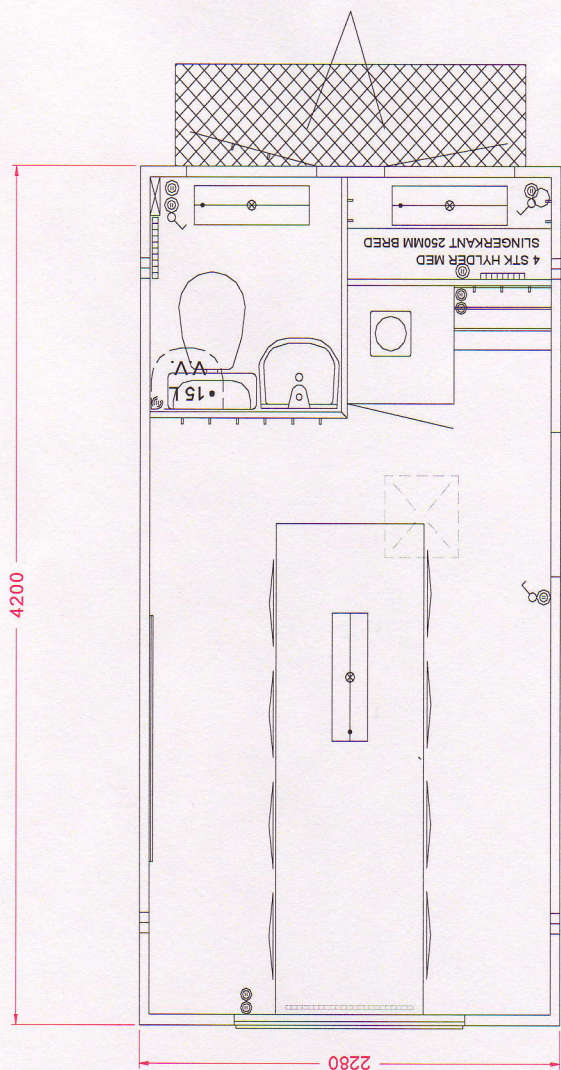

230V indTag
 Toilet med kværn
 Håndvask
 15 L Vandvarmer
 4 stk hylder i redskabsrum
 Den nederste hylde skal sidde 700mm over gulvet
 Fast bord og 4 stole

Frostvagt under den nederst hylde
 6 stk klædekrøge i redskabsrummet
 1 stk 800W Radiator under bord
 Håndklædeholder
 Elefantrist 1900x500

TILBEHØR:
 Køleskab
 Kogeplade
 Langt håndsving
 Opslagstavle

25 m Elkabel
 25 m Vandslange med Nito Kobling
 25 m Afløbsslange med Nito Kobling

KUNDE	SCANVOGN A/S		
MODEL	320 - Kontorvogn		
TEG. NR.	320174	TEGNING ÆNDRET:	11-06-07
VEGT:	1000	P. ORDRE:	ORDRE NR./Å/PÅTA
STEL NR.:	UHE		

230V indtag
 Tarkett vinyl
 Toilet med kværm
 Redskabsrum med 4 stk hylder
 Den første hyde skal sidde 700mm over gulvet
 4 stk klædekroge i redskabsrummet
 Bordplade 2400 mm
 8 stk stole
 Elefantrist 1900x500
 Frostvagt i redskabsrum og toilet
 Køleskab

TILBEHØR:

Opslagstavle
 Kogeplade
 Langt håndsving

25 m Elkabel
 25 m Vandslange med Nito Kobling
 25 m Afløbslange med Nito Kobling

SCANVOGN A/S

KUNDE	420 - 3 dørs/kværm		
MODEL	TEK. NR.	TEK. D.	TEK. D.
	420172	09-08-03	01-06-07
VÆGT:	1000	P-ORDRE	ORDRE NR./SAPTA
STEL NR.:	UHE		